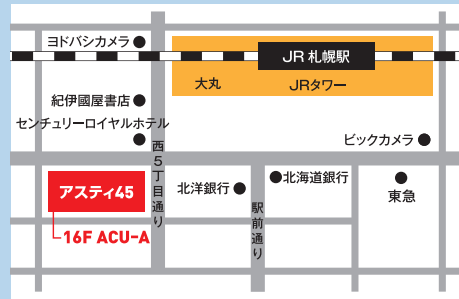

札幌 | 8.27(日)

ACU-A

札幌市中央区北4西5丁目 アスティ45 16階
JR「札幌駅」南口より徒歩5分
地下鉄「さっぽろ駅」より徒歩3分

SAPPORO

日本をリードする
トップレベルの大学が
7都市に集結!!

YOKOHAMA

横浜 | 8.19(土)

パシフィコ横浜(会議センター)

横浜市内西区みなとみらい1-1-1
みなとみらい線(東急東横線・副都心線直通)
「みなとみらい駅」より徒歩5分
JR京浜東北線・横浜市営地下鉄「桜木町駅」より徒歩12分

NAGOYA

名古屋 | 7.15(土)

名古屋国際会議場

名古屋市熱田区熱田西町1番1号
地下鉄名城線「西高蔵駅」下車 徒歩約5分
地下鉄名港線「日比野駅」下車 徒歩約5分

広島 | 9.10(日)

広島国際会議場

広島市中区中島町1番5号
市内電車「袋町」原爆ドーム前下車 徒歩約10分
路線バス「平和記念公園」下車すぐ

HIROSHIMA

新潟 | 9.2(土)

NIIGATA

朱鷺メッセ

新潟市中央区万代島6番1号
JR「新潟駅」より徒歩20分
路線バス「佐渡汽船」行き 朱鷺メッセ停 下車

OSAKA

大阪 | 7.22(土)

コングレコンベンションセンター