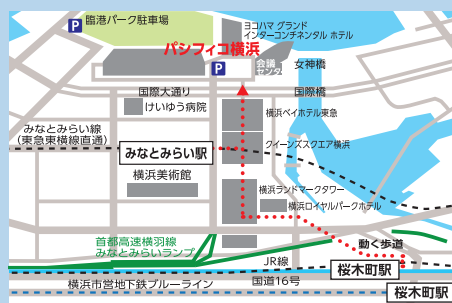

札幌 | 8.27(日)

ACU-A

札幌市中央区北4西5丁目 アスティ45 16階
JR「札幌駅」南口より徒歩5分
地下鉄「さっぽろ駅」より徒歩3分

SAPPORO

日本をリードする
トップレベルの大学が
7都市に集結!!

YOKOHAMA

横浜 | 8.19(土)

パシフィコ横浜(会議センター)

横浜市内西区みなとみらい1-1-1
みなとみらい線(東急東横線・副都心線直通)
「みなとみらい駅」より徒歩5分
JR京浜東北線・横浜市営地下鉄「桜木町駅」より徒歩12分

NAGOYA

名古屋 | 7.15(土)

名古屋国際会議場

名古屋市熱田区熱田西町1番1号
地下鉄名城線「西高蔵駅」下車 徒歩約5分
地下鉄名港線「日比野駅」下車 徒歩約5分

広島 | 9.10(日)

広島国際会議場

広島市中区中島町1番5号
市内電車「袋町」原爆ドーム前下車 徒歩約10分
路線バス「平和記念公園」下車すぐ

HIROSHIMA

新潟 | 9.2(土)

NIIGATA

朱鷺メッセ

新潟市中央区万代島6番1号
JR「新潟駅」より徒歩20分
路線バス「佐渡汽船」行き 朱鷺メッセ停 下車

OSAKA

大阪 | 7.22(土)

コングレコンベンションセンター