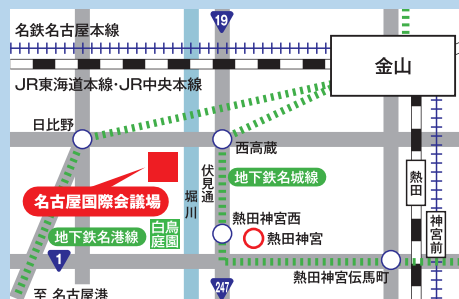

札幌 | 8.27(日)

ACU-A

札幌市中央区北4西5丁目 アスティ45 16階
JR「札幌駅」南口より徒歩5分
地下鉄「さっぽろ駅」より徒歩3分

SAPPORO

日本をリードする
トップレベルの大学が
7都市に集結!!

YOKOHAMA

横浜 | 8.19(土)

パシフィコ横浜(会議センター)

横浜市内西区みなとみらい1-1-1
みなとみらい線(東急東横線・副都心線直通)
「みなとみらい駅」より徒歩5分
JR京浜東北線・横浜市営地下鉄「桜木町駅」より徒歩12分

NAGOYA

名古屋 | 7.15(土)

名古屋国際会議場

名古屋市熱田区熱田西町1番1号
地下鉄名城線「西高蔵駅」下車 徒歩約5分
地下鉄名港線「日比野駅」下車 徒歩約5分

広島 | 9.10(日)

広島国際会議場

広島市中区中島町1番5号
市内電車「袋町」原爆ドーム前下車 徒歩約10分
路線バス「平和記念公園」下車すぐ

HIROSHIMA

新潟 | 9.2(土)

NIIGATA

朱鷺メッセ

新潟市中央区万代島6番1号
JR「新潟駅」より徒歩20分
路線バス「佐渡汽船」行き 朱鷺メッセ停 下車

OSAKA

大阪 | 7.22(土)

コングレコンベンションセンター

大阪市北区大深町3-1 グランフロント大阪 北館 B2F
JR「大阪駅」より徒歩約5分
Osaka Metro御堂筋線「梅田駅」より徒歩約5分
阪急「大阪梅田駅」より徒歩約5分

福岡 | 8.9(水)

福岡国際会議場

福岡市博多区石城町2-1
JR「博多駅」よりバス約12分
地下鉄「天神駅」よりバス約9分
地下鉄「呉服町駅」より徒歩12分

FUKUOKA