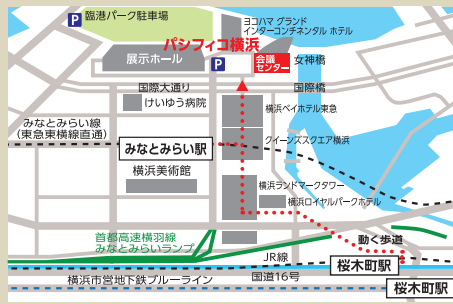

## アクセスMAP

### 広島 | 7.30 (土)

#### 広島国際会議場

広島市中区中島町1番5号  
市内電車「袋町」原爆ドーム前下車 徒歩約10分  
路線バス「平和記念公園」下車すぐ

#### パシフィコ横浜(会議センター3F)

横浜市中区みなとみらい1-1  
みなとみらい線(東急東横線・副都心線直通)  
「みなとみらい駅」より徒歩5分  
JR京浜東北線・横浜市営地下鉄「桜木町駅」より徒歩12分