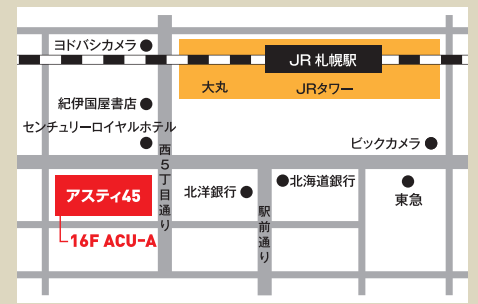

札幌 | 8.21 (日)

ACU-A (アスティ45)

札幌市中央区北4西5 アスティ45 16階
JR「札幌駅」南口より徒歩5分
地下鉄「さっぽろ駅」より徒歩3分