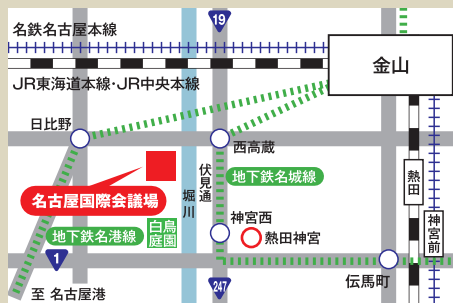

名古屋 | 8.28 (日)

名古屋国際会議場

名古屋市熱田区熱田西町1番1号
地下鉄名城線「西高蔵駅」下車 徒歩約5分
地下鉄名港線「日比野駅」下車 徒歩約5分